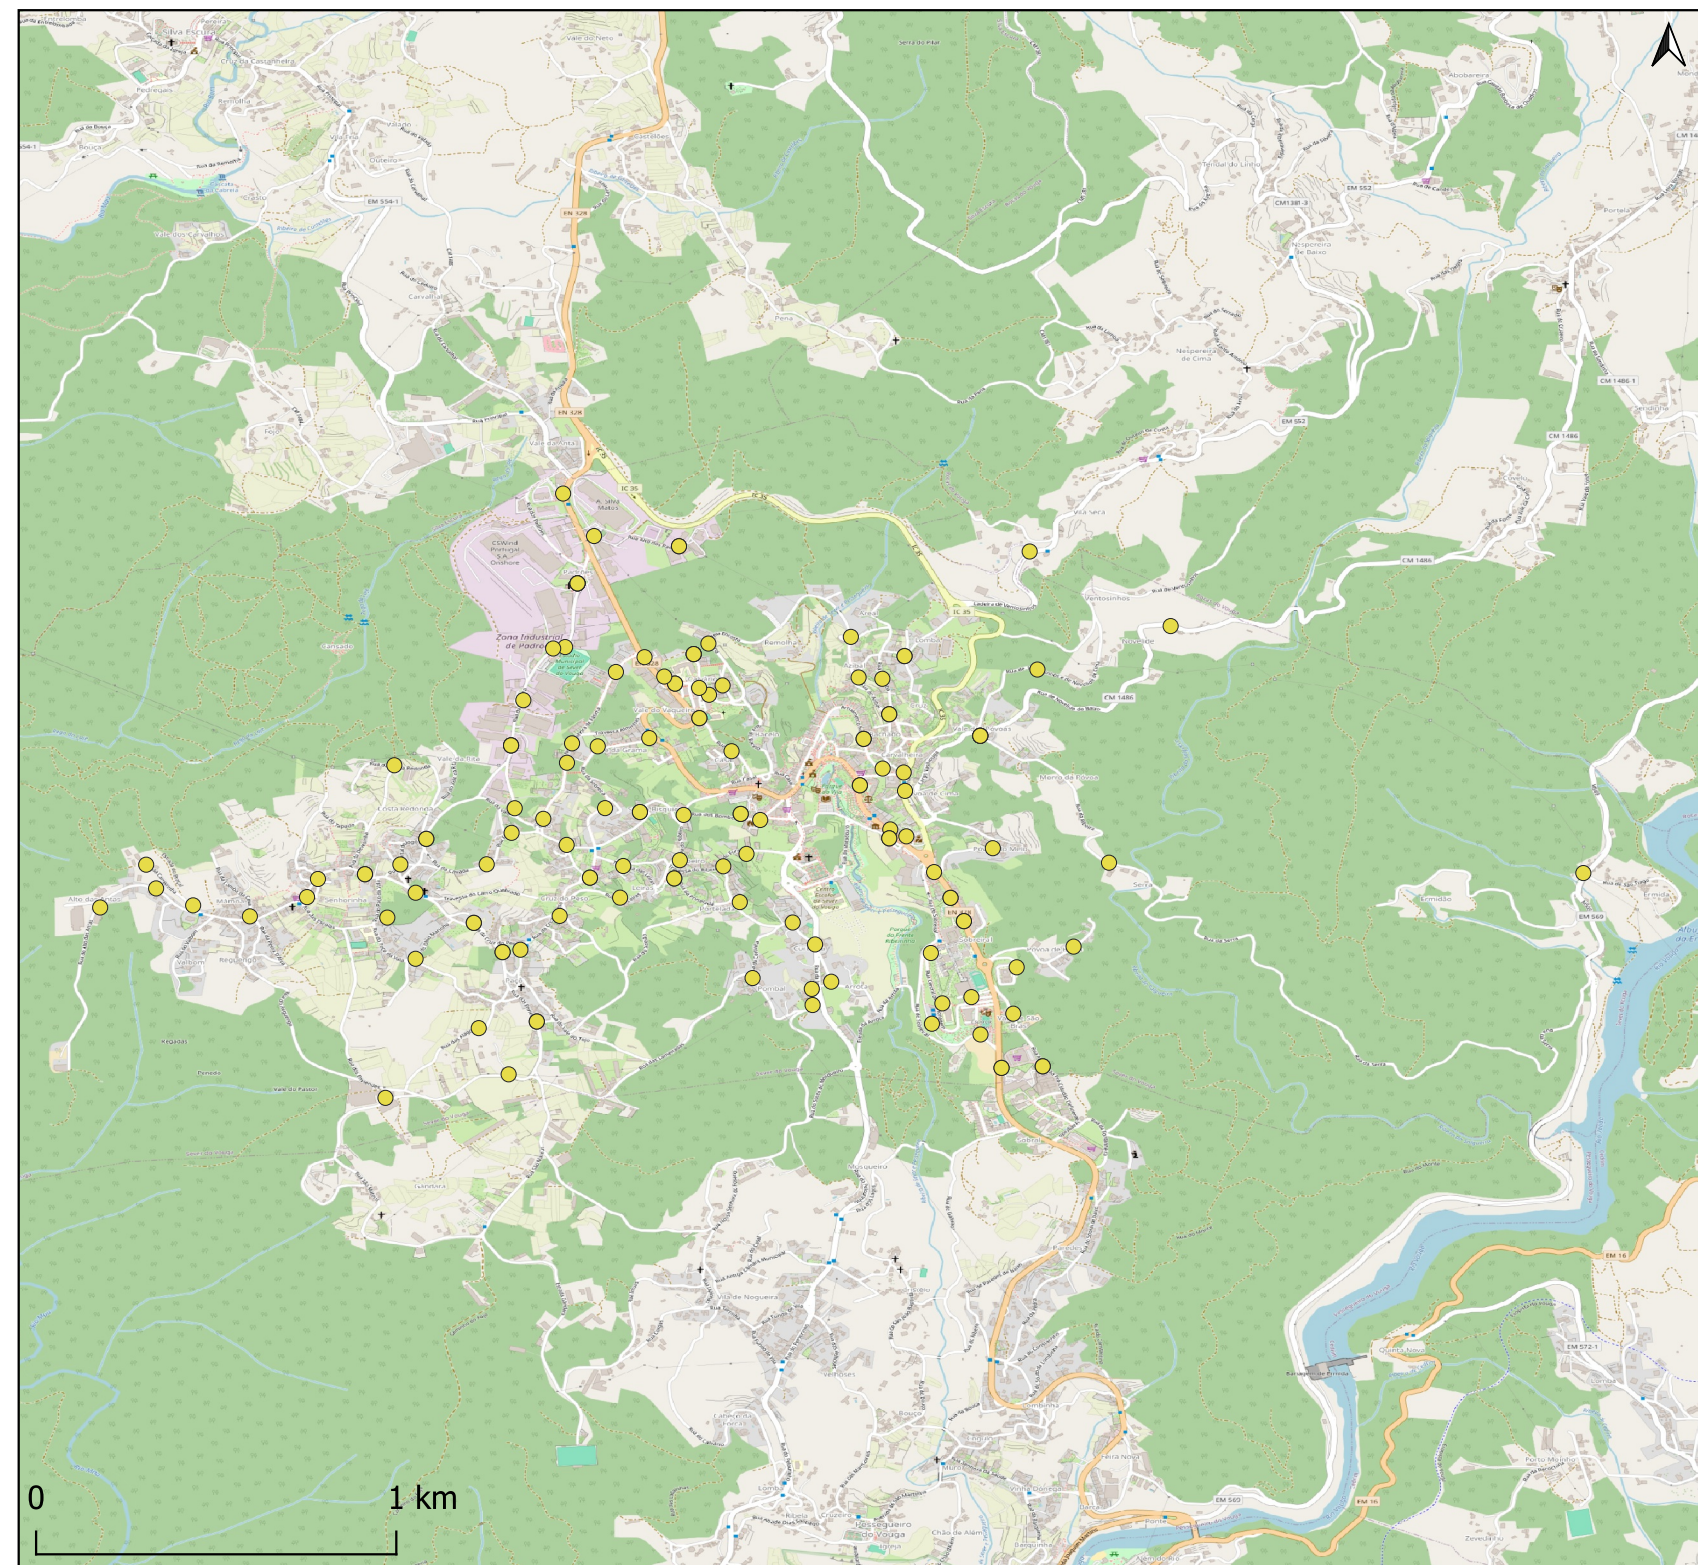

Recolha de Resíduos Sólidos Urbanos no Concelho de Sever de Vouga

Contentores Sever do Vouga

- Sever do Vouga

Dados técnicos:

Sistema de coordenadas:
ETRS 1989 Portugal TM06

Data: Abril 2026
Elaborado por: Luságua - Serviços Ambientais, S.A.