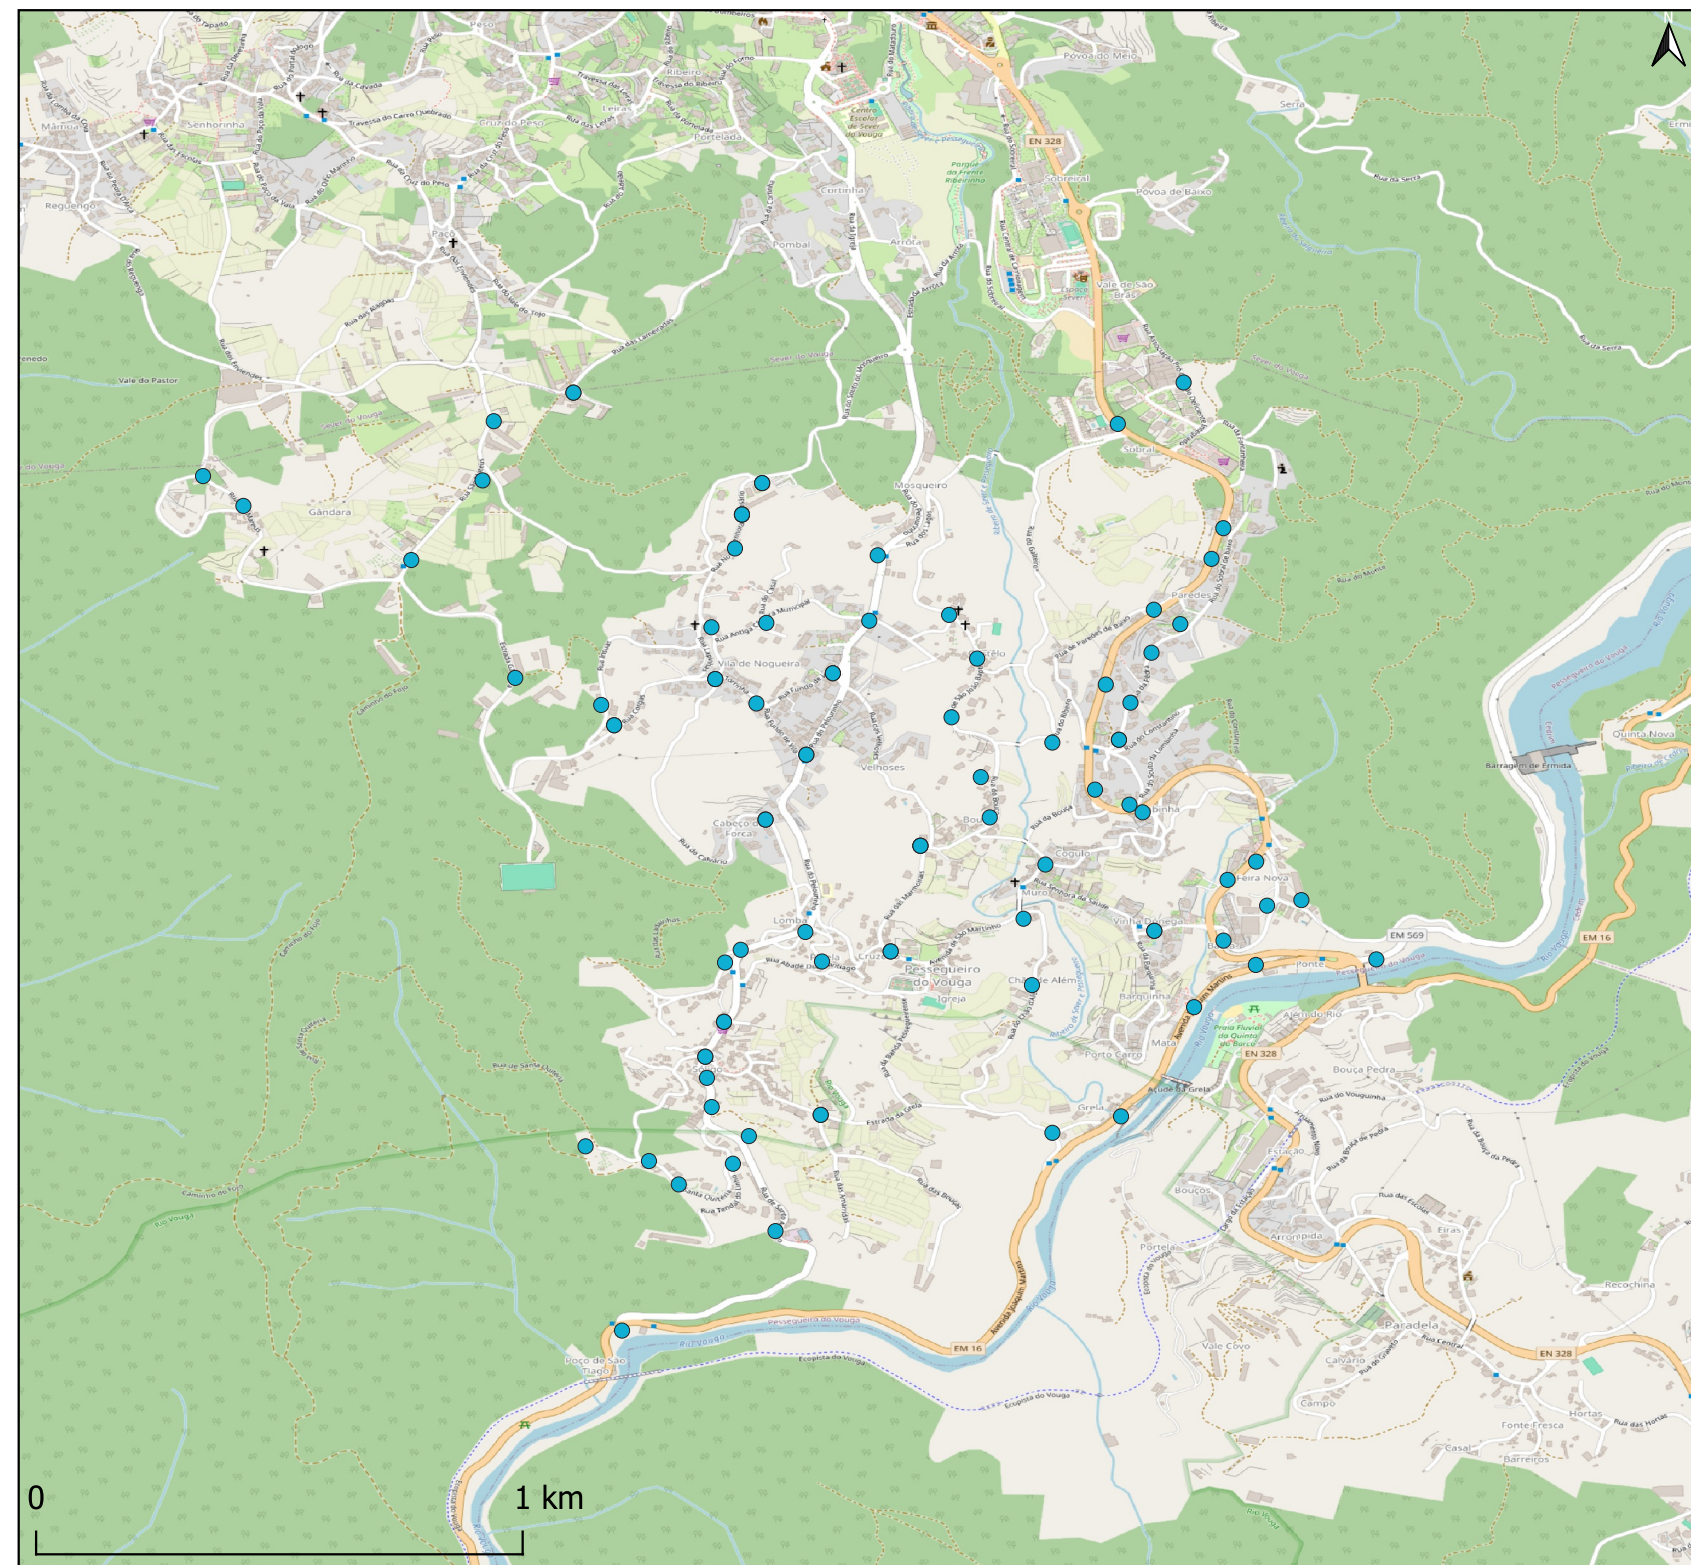

Recolha de Resíduos Sólidos Urbanos no Concelho de Sever de Vouga

Contentores Sever do Vouga

- Pessegueiro do Vouga

Dados técnicos:

Data: Abril 2026
Elaborado por: Luságua - Serviços Ambientais, S.A.