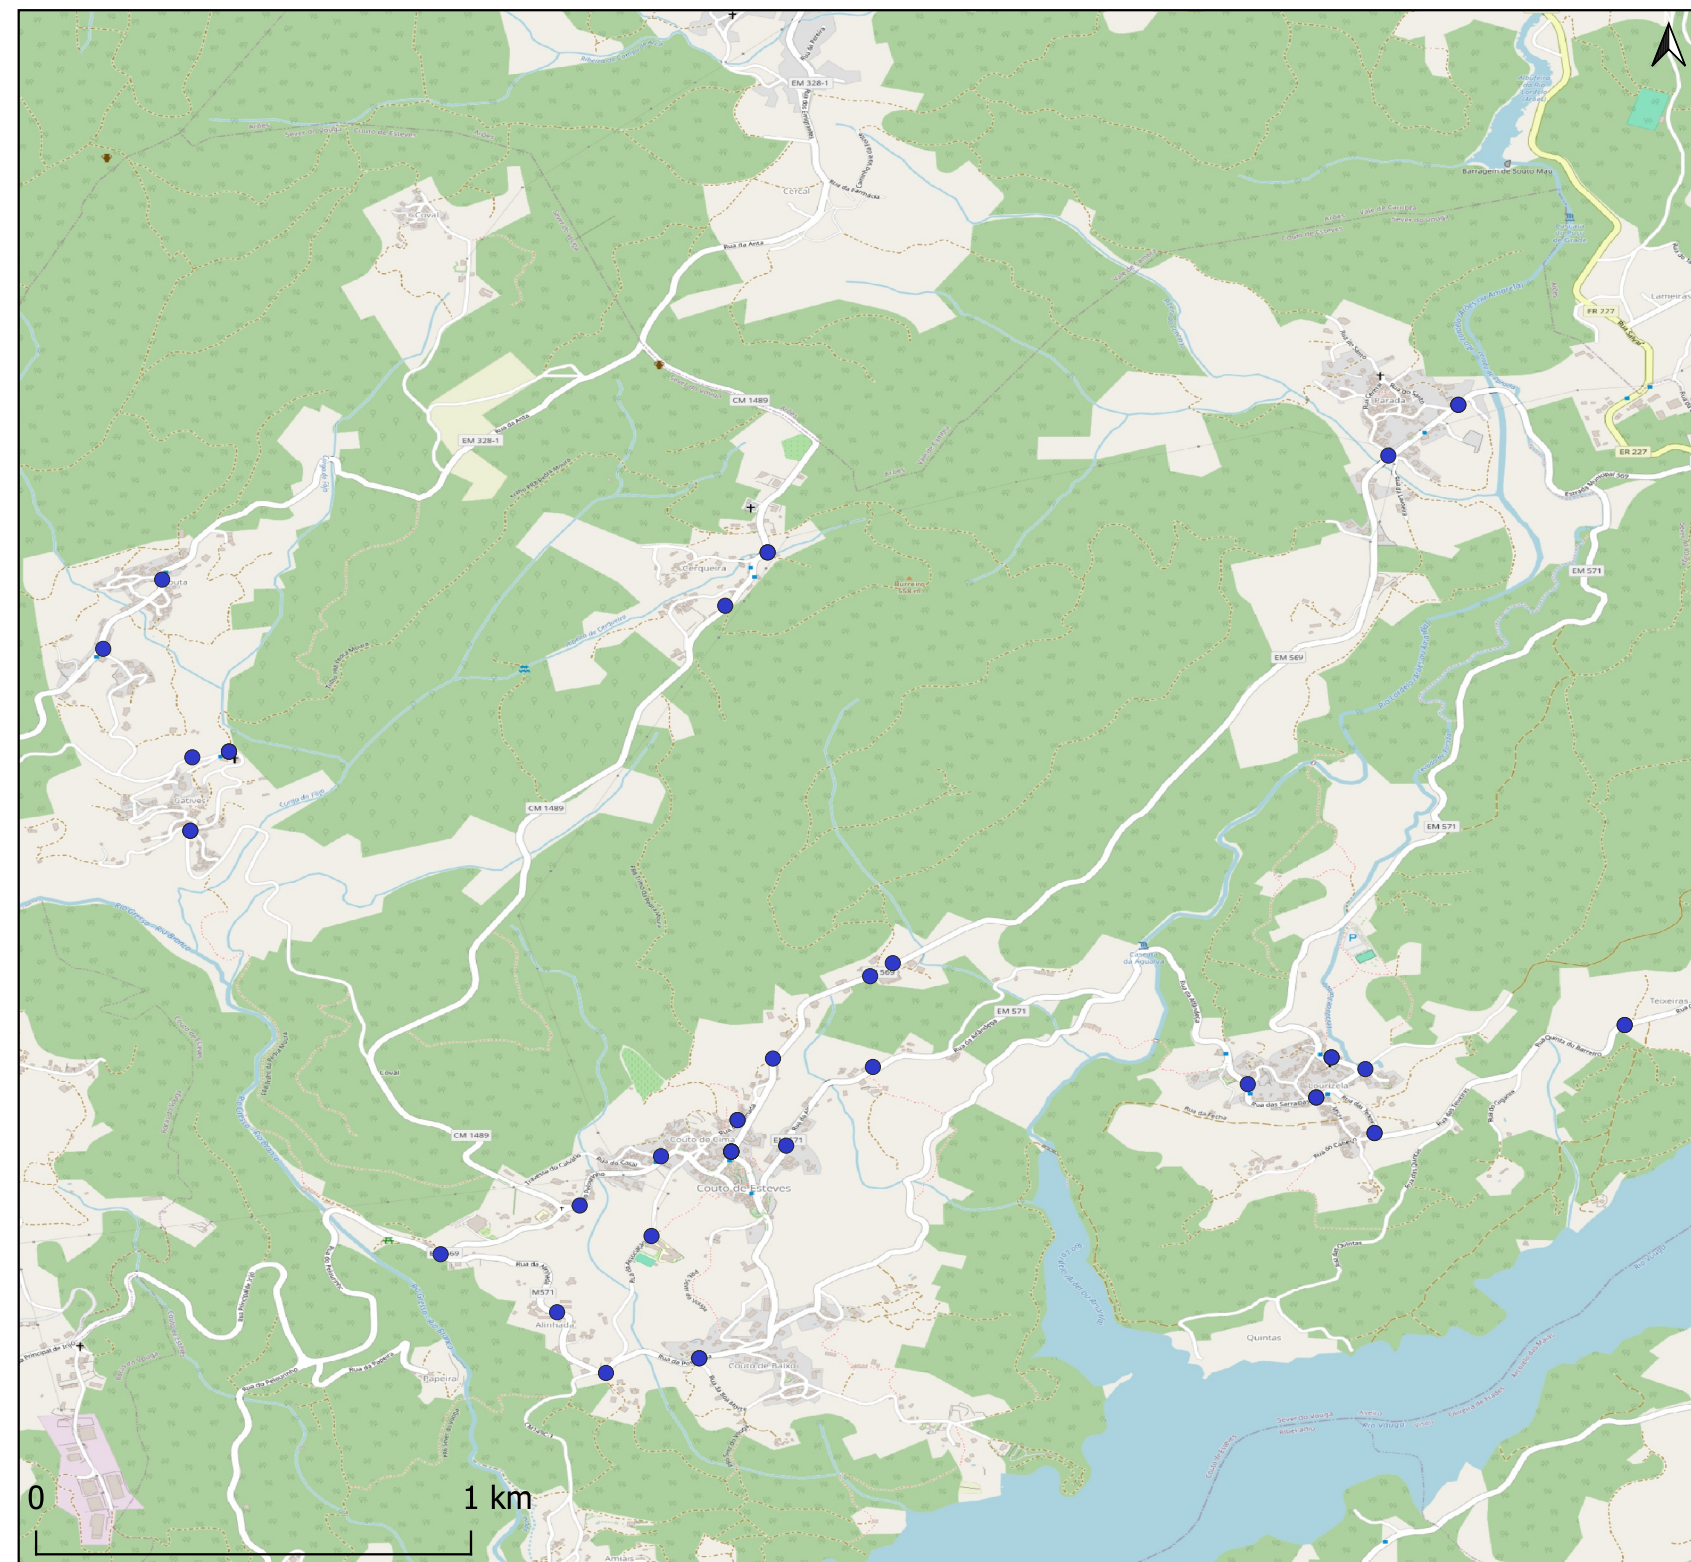

Recolha de Resíduos Sólidos Urbanos no Concelho de Sever de Vouga

Contentores Sever do Vouga

- Couto de Esteves

Dados técnicos:

Sistema de coordenadas:
ETRS 1989 Portugal TM06

Data: Abril 2026
Elaborado por: Luságua - Serviços Ambientais, S.A.