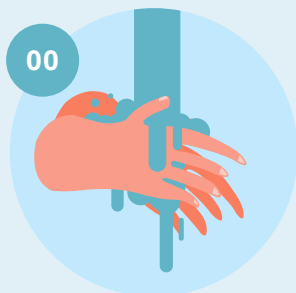

NOVO CORONAVÍRUS

COVID-19

LAVAGEM DAS MÃOS

Duração total do procedimento: **20 segundos**

Molhe as mãos

Aplique sabão suficiente para cobrir todas as superfícies das mãos

Esfregue as palmas das mãos, uma na outra

Palma com palma com os dedos entrelaçados

Esfregue o polegar esquerdo em sentido rotativo, entrelaçado na palma direita e vice versa

Esfregue rotativamente para trás e para a frente os dedos da mão direita na palma da mão esquerda e vice versa

Esfregue o pulso esquerdo com a mão direita e vice versa

Enxague as mãos com água

Seque as mãos com um toalhete descartável