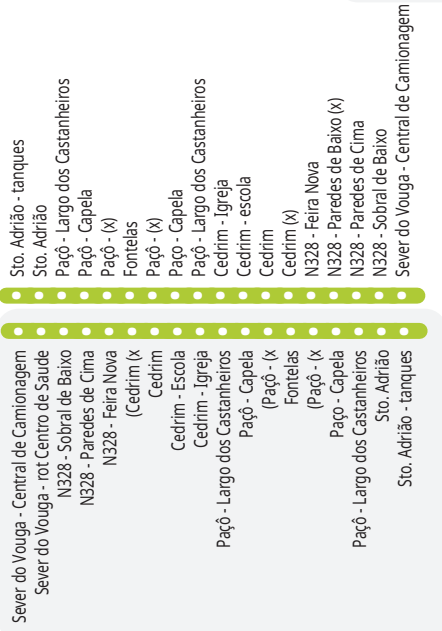

96 Santo Adrião ↔ Sever do Vouga

96 Ida	Dias Úteis			96 Volta	Dias Úteis		
	PE	PE	PE		PE	PE	PE
Santo Adrião - Tanques	07:40			Sever do Vouga - Central de Camionagem	14:15	17:50	
Fontelas - Posto abast.	07:50			N328 - Paredes de Baixo	14:25	18:00	
Cedrim	07:51			Cedrim	14:26	18:01	
N328 - Paredes de Baixo	08:00			Fontelas - Posto abast.	14:30	18:05	
Sever do Vouga - Central de Camionagem	08:20			Santo Adrião - Tanques	-	18:10