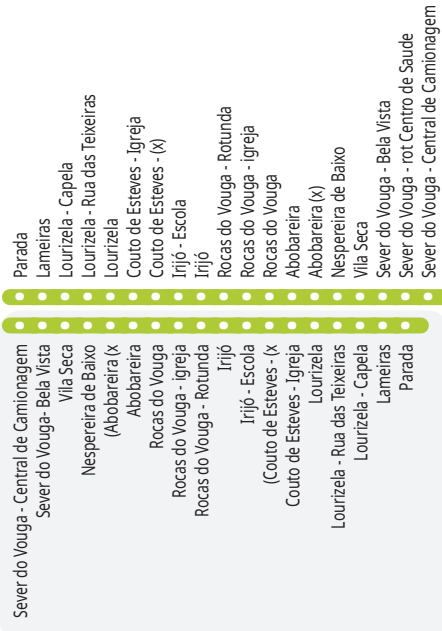

Legenda:

A Anual | PE Período Escolar | FE Férias Escolares | EA Exceto Agosto | S Setembro a Junho | D Julho e Agosto | E Junho a Setembro

www.busway.pt

BUSWAY
REGIÃO DE AVEIRO

800101012
2ª a 6ª das 8h às 20h
Sáb | Dom | Feriados das 9h às 18h

100 Seixo ↔ Sever do Vouga

100 Ida	Dias Úteis			100 Volta	Dias Úteis		
	PE	PE	PE		PE	PE	PE
Seixo	-	07:40	15:00	Sever do Vouga - Central de Camionagem	14:15	17:40	
Frágua	-	07:42	15:02	N328 - Paredes de Baixo (X)	14:20	17:42	
Talhadas - R. Sr.ª da Graça	-	07:49	15:09	Vougapark	14:26	17:46	
Macida	07:30	-	-	Paradela	14:28	17:50	
Doninhas	07:30	-	-	Penouços	14:31	17:52	
Silveira - rotunda	-	07:54	15:14	Santo Adrião - Tanques	-	-	
Soutelo	07:42	-	-	Carrizado - Cruzeiro	-	-	
Carrizado - Cruzeiro	-	07:57	15:17	N328 - Carrizado	-	-	
Penouços	07:47	07:57	15:17	N328 - Paradela	-	-	
Paradela	07:48	07:58	15:18	Paradela	14:36	-	
Vougapark	07:54	08:04	15:20	Silveira - rotunda	-	18:09	
N328 - Paredes de Baixo (X)	07:59	08:09	15:28	Macida	14:46	18:20	
Sever do Vouga - Central de Camionagem	08:04	08:14	15:30	Talhadas - R. Sr.ª da Graça	14:51	18:25	
				Frágua	14:56	18:30	
				Seixo	15:00	18:35	

97 Parada ↔ Sever do Vouga

97 Ida	Dias Úteis			97 Volta	Dias Úteis		
	PE	PE	PE		PE	PE	PE
Parada	07:30	15:00		Sever do Vouga - Central de Camionagem	14:15	17:35	
Lameiras	07:35	15:01		Vila Seca	14:20	17:39	
Lourizela	07:40	15:09		Nespreira de Baixo	14:25	17:44	
Couto de Esteves (X)	07:45	15:15		Rocas do Vouga	14:29	17:47	
Irijó	07:49	15:21		Irijó	14:41	18:06	
Rocas do Vouga	07:53	-		Couto de Esteves (X)	14:45	18:10	
Nespreira de Baixo	08:05	15:28		Lourizela	14:50	18:13	
Vila Seca	08:10	15:32		Lameiras	14:55	18:15	
Sever do Vouga - Central de Camionagem	08:14	15:36		Parada	15:00	18:20	